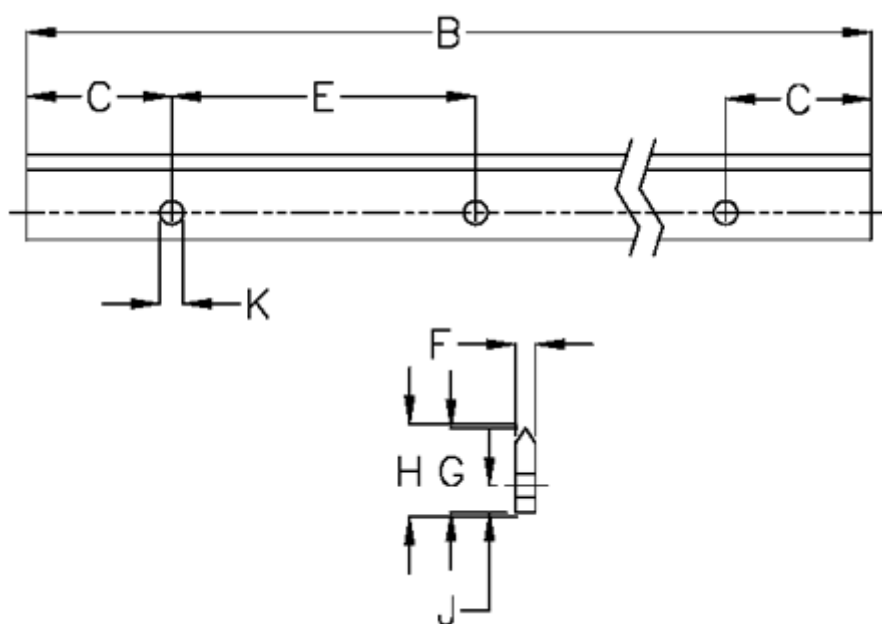

Varenummer: 05712755362
Beskrivelse: Hepco GV3 profilskinne L E L536 P2
med forsænkede huller

Mål

B	= 536	K	= 9xM8
C	= 43.0	Præcisionstype	= P2
E	= 90	vægt kg/1000	= 2.20
F	= 9.43		
For leje	= J54		
G	= 32.0		
H	= 32.46		
J	= 10.0		